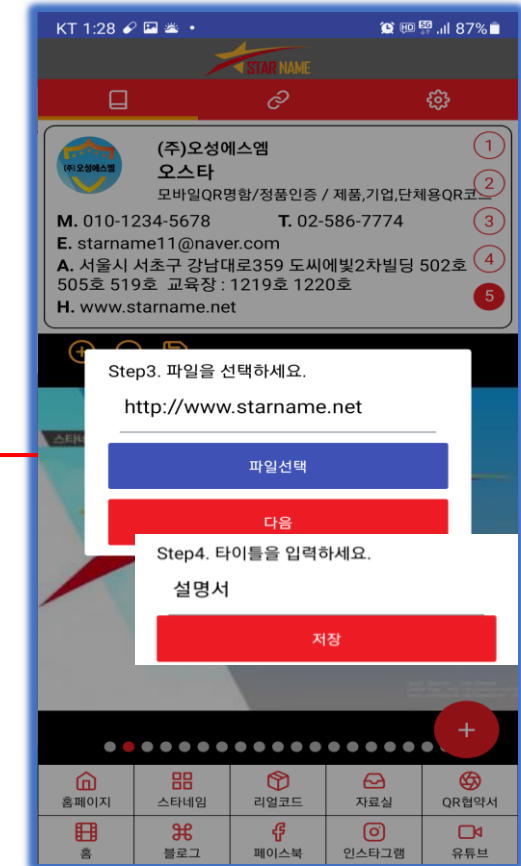

이미지를 앨범에서 선택하거나 유튜브에서 영상을 링크 할 수 있다.

유튜브 링크
유튜브 주소를 입력하세요.

취소 저장

스타네임 설치방법

3. 나만의 모바일 명함 "스타네임" - 전자명함 편집 및 수정 기능 설명

메뉴를 클릭하여 각각의 콘텐츠를 등록한다.

콘텐츠에 맞는 아이콘을 선택한다.

메뉴의 기능에 맞게 링크 타입을 선택한다.

링크주소를 입력하고 마지막으로 메뉴의 이름을 입력하고 저장을 누른다.

스타네임 설치방법

3. 나만의 모바일 명함 "스타네임" - 전자명함 편집 및 수정 기능 설명

메뉴를 클릭하여 각각의 콘텐츠를 등록한다.

콘텐츠에 맞는 아이콘을 선택한다.

메뉴의 기능에 맞게 파일 타입을 선택한다.

파일선택을 눌러 파일을 불러오고 마지막으로 메뉴의 이름을 입력하고 저장을 누른다.

스타네임 설치방법

4. 나만의 모바일 명함 "스타네임" - 상대방에게 전자명함을 공유하는 방법

화면 아래쪽에 + 버튼을 누른다.

공유하기를 눌러 카카오톡 공유 또는 스타네임 공유를 선택한다.

카카오톡으로 공유할 사람을 선택한다.

QR코드를 저장 해서 상대방에게 전달 하여 공유를 한다.

스타네임 설치방법

5. 나만의 모바일 명함 "스타네임" - 미리보기 보는 방법

이 아이콘은 스타네임의 미리보기와 카카오톡 공유 그리고 큐알코드를 확인할 수 있다.