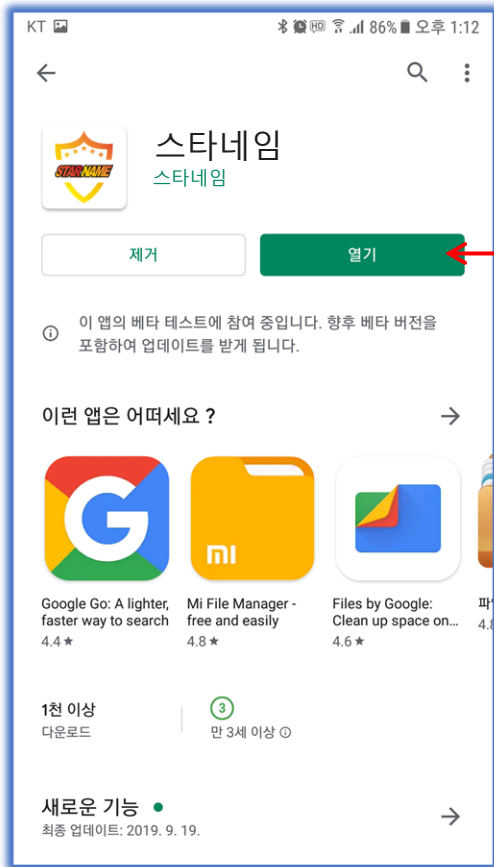

스타네임 계정을 만들기 위해 가입하기를 누른다.

본인의 정보를 입력하여 계정을 등록한다.

스타네임 설치방법

1. 나만의 모바일 명함 "스타네임" - 공유 받아서 계정등록 설치

계정을 등록하면 스타네임 설치 안내가 나온다.

스타네임 설치 후 바탕화면의 스타네임을 실행한다.

계정에 등록된 ID와 패스워드를 입력한다.

스타네임 정기 구독권 결제를 하면 스타네임 메인으로 이동된다.

스타네임 설치방법

2. 나만의 모바일 명함 "스타네임" - 직접다운로드 계정등록 설치

Play 스토어를 클릭해 들어간다.

"스타네임"을 검색한다.

스타네임 APP을 설치 한다.

스타네임 APP을 설치 한다.

스타네임 설치방법

2. 나만의 모바일 명함 "스타네임" - 직접다운로드 계정등록 설치

스타네임 APP을 실행 시킨다.

정기구독권 구입 버튼을 클릭한다.

스타네임 정기 구독권 결제를 완료 한다.

정기구독권 결제가 완료된 후 계정을 등록한다.

스타네임 설치방법

3. 나만의 모바일 명함 "스타네임" - 전자명함 편집 및 수정 기능 설명

첫번째 버튼은 전자명함을 편집할 수 있는 영역이다.

두번째 버튼은 추천인 사용자 리스트를 확인 할 수 있다.