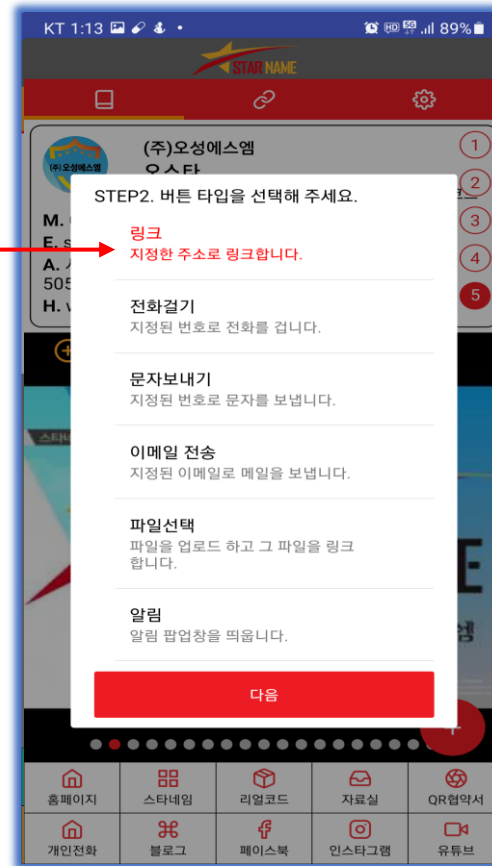

네번째 버튼은 계정정보와 포인트 등을 확인 할 수 있다.

스타네임 설치방법

3. 나만의 모바일 명함 "스타네임" - 전자명함 편집 및 수정 기능 설명

명함 부분을 누르면 템플릿수정 편집이 가능하다.

템플릿명함 편집창에서 본인 계정 정보를 수정 할 수 있다.

이미지를 클릭하면 로고와 대표 이미지를 변경 할 수 있다.

+ - 버튼을 눌러 이미지나 영상을 추가 하거나 빼고 저장을 한다.

이미지를 앨범에서 선택하거나 유튜브에서 영상을 링크 할 수 있다.

유튜브 링크
유튜브 주소를 입력하세요.

취소 저장

스타네임 설치방법

3. 나만의 모바일 명함 "스타네임" - 전자명함 편집 및 수정 기능 설명

메뉴를 클릭하여 각각의 콘텐츠를 등록한다.

콘텐츠에 맞는 아이콘을 선택한다.

메뉴의 기능에 맞게 링크 타입을 선택한다.

링크주소를 입력하고 마지막으로 메뉴의 이름을 입력하고 저장을 누른다.

스타네임 설치방법

3. 나만의 모바일 명함 "스타네임" - 전자명함 편집 및 수정 기능 설명

메뉴를 클릭하여 각각의 콘텐츠를 등록한다.

콘텐츠에 맞는 아이콘을 선택한다.

메뉴의 기능에 맞게 파일 타입을 선택한다.

파일선택을 눌러 파일을 불러오고 마지막으로 메뉴의 이름을 입력하고 저장을 누른다.

스타네임 설치방법