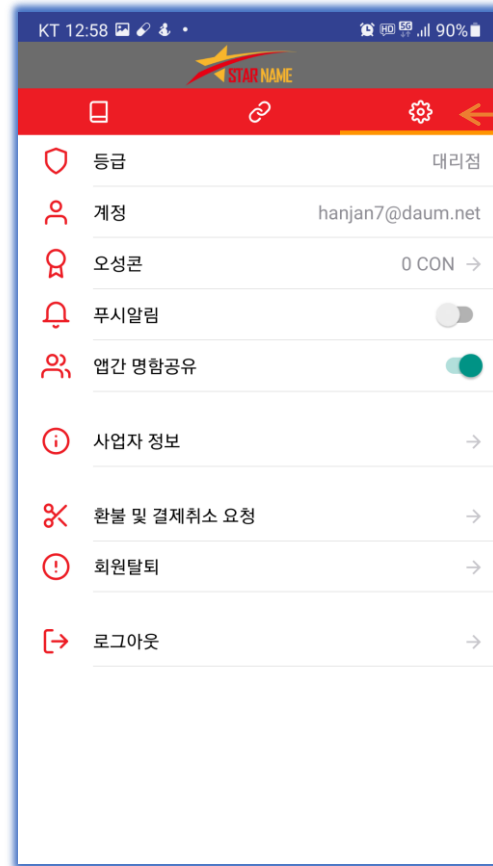

스타네임 설치방법

2. 나만의 모바일 명함 "스타네임" - 직접다운로드 계정등록 설치

Play 스토어를 클릭해 들어간다.

"스타네임"을 검색한다.

스타네임 APP을 설치 한다.

스타네임 APP을 설치 한다.

스타네임 설치방법

2. 나만의 모바일 명함 "스타네임" - 직접다운로드 계정등록 설치

스타네임 APP을 실행 시킨다.

정기구독권 구입 버튼을 클릭한다.

스타네임 정기 구독권 결제를 완료 한다.

정기구독권 결제가 완료된 후 계정을 등록한다.

스타네임 설치방법

3. 나만의 모바일 명함 "스타네임" - 전자명함 편집 및 수정 기능 설명

첫번째 버튼은 전자명함을 편집할 수 있는 영역이다.

두번째 버튼은 추천인 사용자 리스트를 확인 할 수 있다.

네번째 버튼은 계정정보와 포인트 등을 확인 할 수 있다.

스타네임 설치방법

3. 나만의 모바일 명함 "스타네임" - 전자명함 편집 및 수정 기능 설명

명함 부분을 누르면 템플릿수정 편집이 가능하다.

템플릿명함 편집창에서 본인 계정 정보를 수정 할 수 있다.

이미지를 클릭하면 로고와 대표 이미지를 변경 할 수 있다.

+ - 버튼을 눌러 이미지나 영상을 추가 하거나 빼고 저장을 한다.

이미지를 앨범에서 선택하거나 유튜브에서 영상을 링크 할 수 있다.

유튜브 링크
유튜브 주소를 입력하세요.

취소 저장

스타네임 설치방법

3. 나만의 모바일 명함 "스타네임" - 전자명함 편집 및 수정 기능 설명

메뉴를 클릭하여 각각의 콘텐츠를 등록한다.

콘텐츠에 맞는 아이콘을 선택한다.

메뉴의 기능에 맞게 링크 타입을 선택한다.