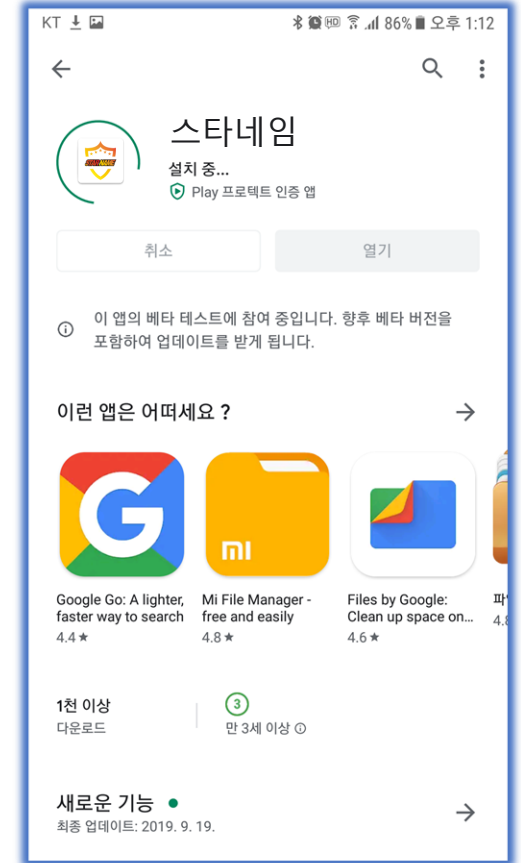

스타네임 계정을 만들기 위해 가입하기를 누른다.

본인의 정보를 입력하여 계정을 등록한다.

스타네임 설치방법

1. 나만의 모바일 명함 "스타네임" - 공유 받아서 계정등록 설치

계정을 등록하면 스타네임 설치 안내가 나온다.

스타네임 설치 후 바탕화면의 스타네임을 실행한다.

계정에 등록된 ID와 패스워드를 입력한다.

스타네임 정기 구독권 결제를 하면 스타네임 메인으로 이동된다.

스타네임 설치방법

2. 나만의 모바일 명함 "스타네임" - 직접다운로드 계정등록 설치

Play 스토어를 클릭해 들어간다.

"스타네임"을 검색한다.

스타네임 APP을 설치 한다.

스타네임 APP을 설치 한다.

스타네임 설치방법

2. 나만의 모바일 명함 "스타네임" - 직접다운로드 계정등록 설치

스타네임 APP을 실행 시킨다.

정기구독권 구입 버튼을 클릭한다.

스타네임 정기 구독권 결제를 완료 한다.

정기구독권 결제가 완료된 후 계정을 등록한다.

스타네임 설치방법

3. 나만의 모바일 명함 "스타네임" - 전자명함 편집 및 수정 기능 설명

첫번째 버튼은 전자명함을 편집할 수 있는 영역이다.

두번째 버튼은 추천인 사용자 리스트를 확인 할 수 있다.