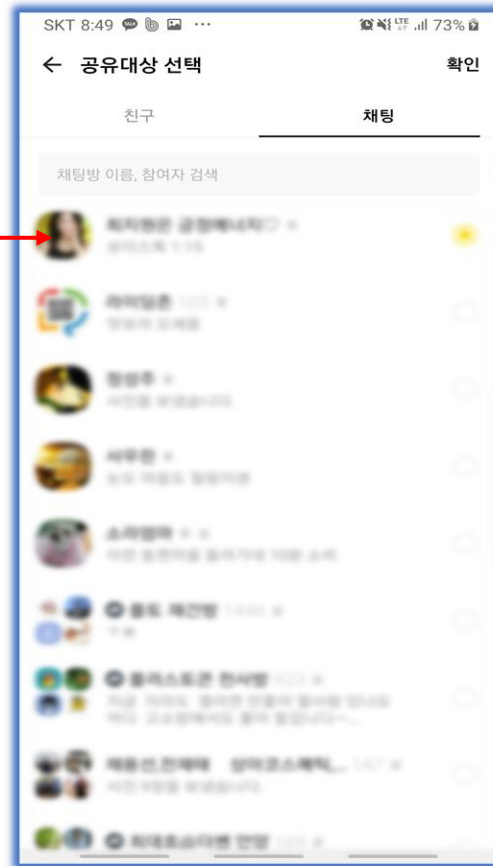

카카오톡으로 공유할 사람을 선택한다.