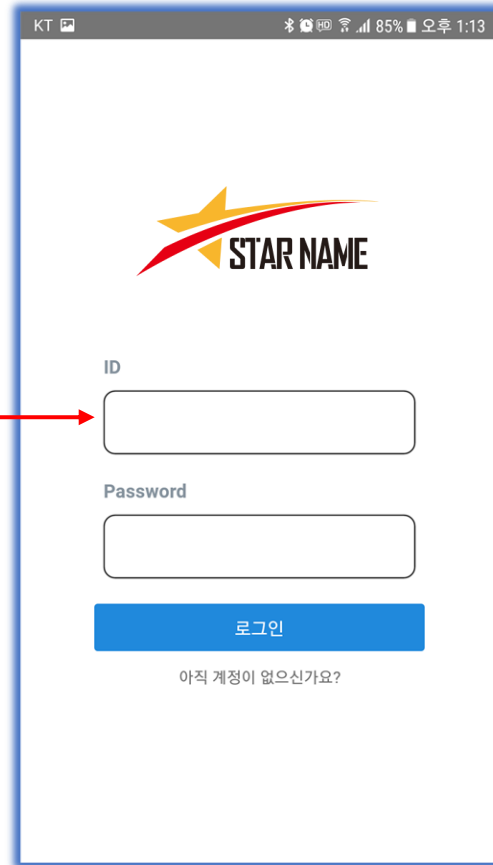

(주)오성에스엠  STAR NAME

2

스타네임 설치방법

성공하는 사람들의 공통된 동반자 **STAR NAME**

스타네임 설치방법

1. 나만의 모바일 명함 "스타네임" - 공유 받아서 계정등록 설치

스타네임을 카카오톡으로 공유한 화면이며 명함보기를 선택한다.

상대방이 보내온 전자명함을 열어 본다.

스타네임 계정을 만들기 위해 가입하기를 누른다.

본인의 정보를 입력하여 계정을 등록한다.

스타네임 설치방법

1. 나만의 모바일 명함 "스타네임" - 공유 받아서 계정등록 설치

계정을 등록하면 스타네임 설치 안내가 나온다.

스타네임 설치 후 바탕화면의 스타네임을 실행한다.

계정에 등록된 ID와 패스워드를 입력한다.

스타네임 정기 구독권 결제를 하면 스타네임 메인으로 이동된다.

스타네임 설치방법

2. 나만의 모바일 명함 "스타네임" - 직접다운로드 계정등록 설치

Play 스토어를 클릭해 들어간다.

"스타네임"을 검색한다.

스타네임 APP을 설치 한다.

스타네임 APP을 설치 한다.

스타네임 설치방법

2. 나만의 모바일 명함 "스타네임" - 직접다운로드 계정등록 설치