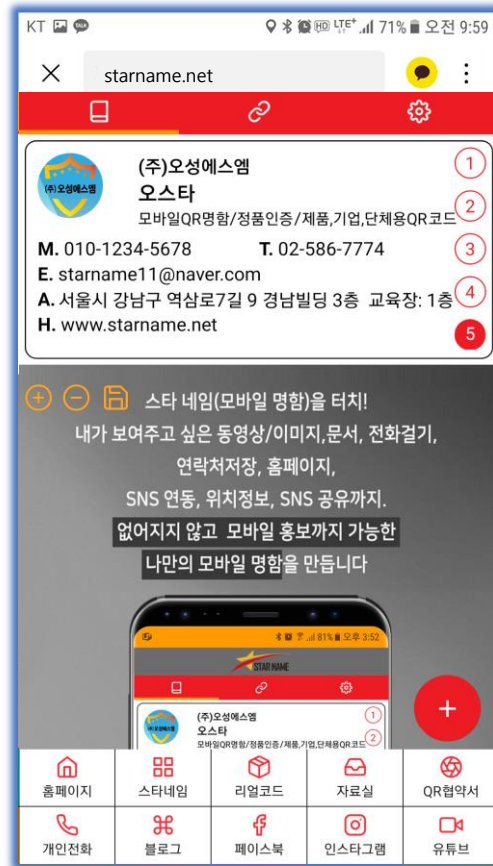

Total : 19 IOS : 1 Android : 18

<사용자 설치 수>

카카오톡 공유 횟수

<SNS 공유 횟수>

내 명함을 스캔한 사람들이 언제, 어디서, 몇 명이나 어떤 내용을 봤는지 통계 확인

스타네임 서비스

명함이 커집니다.
명함이 특별해 집니다.
원하는 모든 정보를 **스타네임** 하나에!

당신의 비즈니스 명함이
특별해 집니다.

(주)오성에스엠  STAR NAME

2

스타네임 설치방법

성공하는 사람들의 공통된 동반자 **STAR NAME**

스타네임 설치방법

1. 나만의 모바일 명함 "스타네임" - 공유 받아서 계정등록 설치

스타네임을 카카오톡으로 공유한 화면이며 명함보기를 선택한다.

상대방이 보내온 전자명함을 열어 본다.

스타네임 계정을 만들기 위해 가입하기를 누른다.

본인의 정보를 입력하여 계정을 등록한다.

스타네임 설치방법

1. 나만의 모바일 명함 "스타네임" - 공유 받아서 계정등록 설치

계정을 등록하면 스타네임 설치 안내가 나온다.

스타네임 설치 후 바탕화면의 스타네임을 실행한다.

계정에 등록된 ID와 패스워드를 입력한다.

스타네임 정기 구독권 결제를 하면 스타네임 메인으로 이동된다.