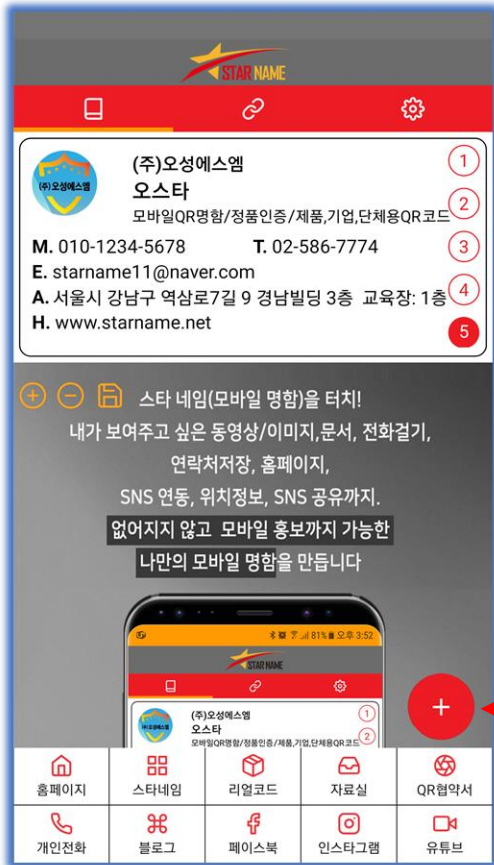

링크주소를 입력하고 마지막으로 메뉴의 이름을 입력하고 저장을 누른다.

스타네임 설치방법

3. 나만의 모바일 명함 "스타네임" - 전자명함 편집 및 수정 기능 설명

메뉴를 클릭하여 각각의 콘텐츠를 등록한다.

콘텐츠에 맞는 아이콘을 선택한다.

메뉴의 기능에 맞게 파일 타입을 선택한다.

파일선택을 눌러 파일을 불러오고 마지막으로 메뉴의 이름을 입력하고 저장을 누른다.

스타네임 설치방법

4. 나만의 모바일 명함 "스타네임" - 상대방에게 전자명함을 공유하는 방법

화면 아래쪽에 + 버튼을 누른다.

공유하기를 눌러 카카오톡 공유 또는 스타네임 공유를 선택한다.

카카오톡으로 공유할 사람을 선택한다.

QR코드를 저장 해서 상대방에게 전달 하여 공유를 한다.

스타네임 설치방법

5. 나만의 모바일 명함 "스타네임" - 미리보기 보는 방법

이 아이콘은 스타네임의 미리보기와 카카오톡 공유 그리고 큐알코드를 확인할 수 있다.