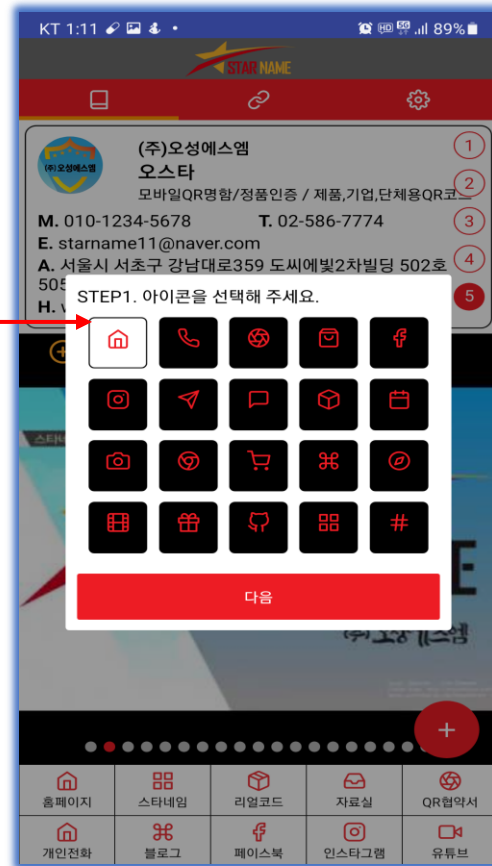

네번째 버튼은 계정정보와 포인트 등을 확인 할 수 있다.

스타네임 설치방법

3. 나만의 모바일 명함 "스타네임" - 전자명함 편집 및 수정 기능 설명

명함 부분을 누르면 템플릿수정 편집이 가능하다.

템플릿명함 편집창에서 본인 계정 정보를 수정 할 수 있다.

이미지를 클릭하면 로고와 대표 이미지를 변경 할 수 있다.

+ - 버튼을 눌러 이미지나 영상을 추가 하거나 빼고 저장을 한다.

이미지를 앨범에서 선택하거나 유튜브에서 영상을 링크 할 수 있다.

유튜브 링크
유튜브 주소를 입력하세요.

취소 저장

스타네임 설치방법

3. 나만의 모바일 명함 "스타네임" - 전자명함 편집 및 수정 기능 설명

메뉴를 클릭하여 각각의 콘텐츠를 등록한다.

콘텐츠에 맞는 아이콘을 선택한다.

메뉴의 기능에 맞게 링크 타입을 선택한다.

링크주소를 입력하고 마지막으로 메뉴의 이름을 입력하고 저장을 누른다.

스타네임 설치방법

3. 나만의 모바일 명함 "스타네임" - 전자명함 편집 및 수정 기능 설명

메뉴를 클릭하여 각각의 콘텐츠를 등록한다.

콘텐츠에 맞는 아이콘을 선택한다.

메뉴의 기능에 맞게 파일 타입을 선택한다.

파일선택을 눌러 파일을 불러오고 마지막으로 메뉴의 이름을 입력하고 저장을 누른다.

스타네임 설치방법