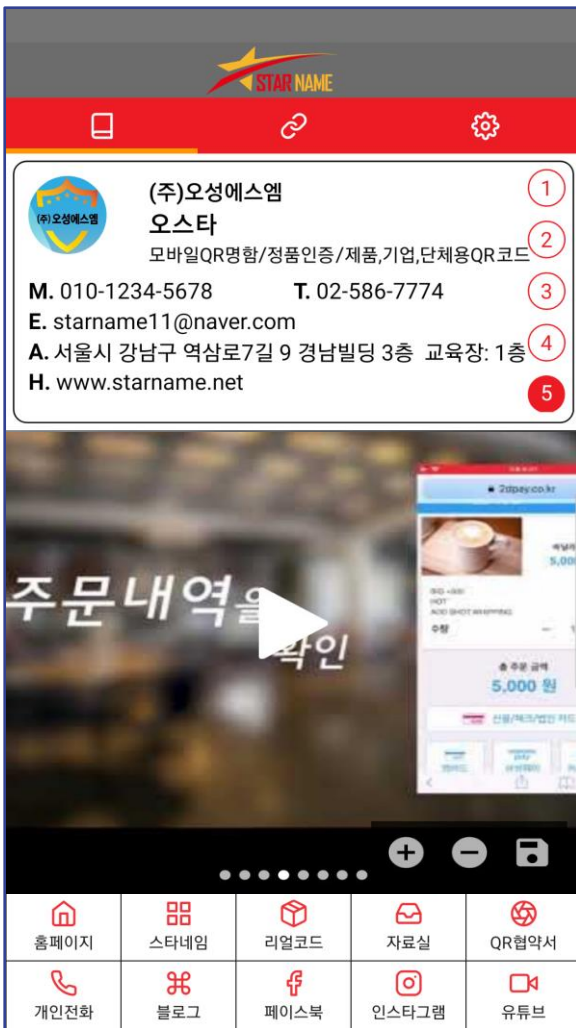

스타네임 서비스

홍보.광고 동영상, PPT