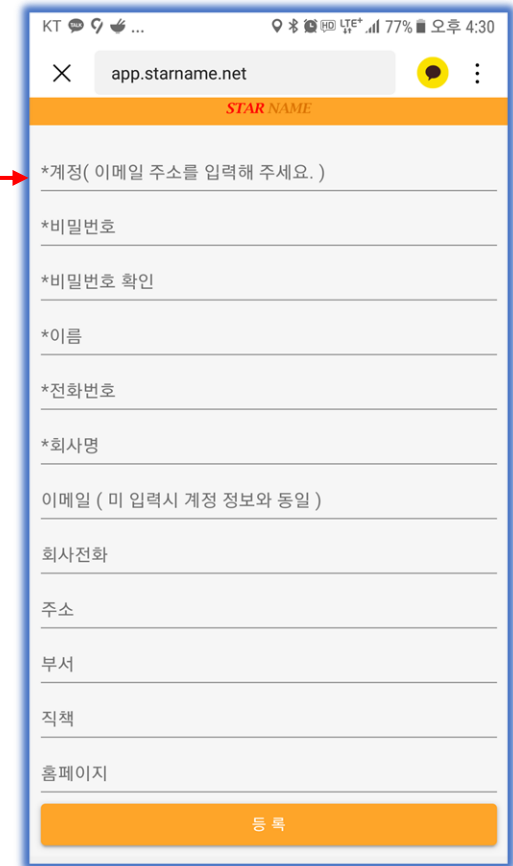

Total : 19 IOS : 1 Android : 18

<사용자 설치 수>

카카오톡 공유 횟수

<SNS 공유 횟수>

내 명함을 스캔한 사람들이 언제, 어디서, 몇 명이나 어떤 내용을 봤는지 통계 확인

스타네임 서비스

명함이 커집니다.
명함이 특별해 집니다.
원하는 모든 정보를 **스타네임** 하나에!

당신의 비즈니스 명함이
특별해 집니다.

(주)오성에스엠  STAR NAME

2

스타네임 설치방법

성공하는 사람들의 공통된 동반자 **STAR NAME**

스타네임 설치방법

1. 나만의 모바일 명함 "스타네임" - 공유 받아서 계정등록 설치

스타네임을 카카오톡으로 공유한 화면이며 명함보기를 선택한다.

상대방이 보내온 전자명함을 열어 본다.

스타네임 계정을 만들기 위해 가입하기를 누른다.

본인의 정보를 입력하여 계정을 등록한다.

스타네임 설치방법

1. 나만의 모바일 명함 "스타네임" - 공유 받아서 계정등록 설치

계정을 등록하면 스타네임 설치 안내가 나온다.

스타네임 설치 후 바탕화면의 스타네임을 실행한다.

계정에 등록된 ID와 패스워드를 입력한다.

스타네임 정기 구독권 결제를 하면 스타네임 메인으로 이동된다.