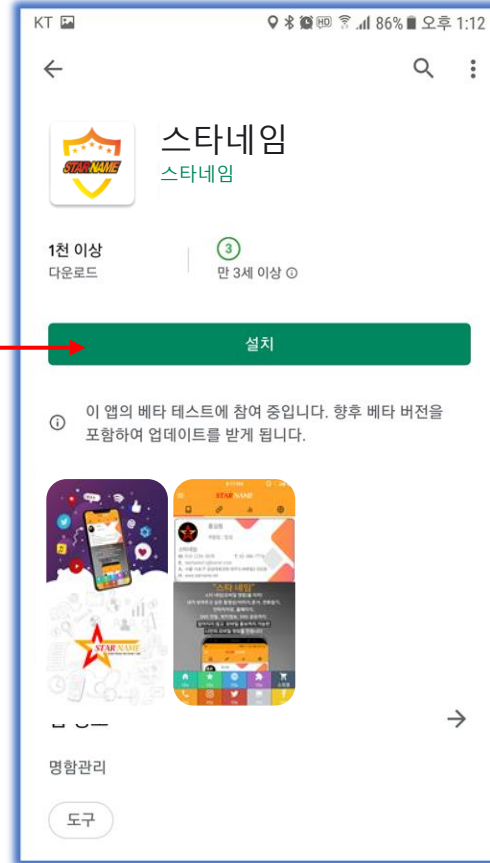

스타네임 계정을 만들기 위해 가입하기를 누른다.

본인의 정보를 입력하여 계정을 등록한다.

스타네임 설치방법

1. 나만의 모바일 명함 "스타네임" - 공유 받아서 계정등록 설치

계정을 등록하면 스타네임 설치 안내가 나온다.

스타네임 설치 후 바탕화면의 스타네임을 실행한다.

계정에 등록된 ID와 패스워드를 입력한다.

스타네임 정기 구독권 결제를 하면 스타네임 메인으로 이동된다.

스타네임 설치방법

2. 나만의 모바일 명함 "스타네임" - 직접다운로드 계정등록 설치

Play 스토어를 클릭해 들어간다.

"스타네임"을 검색한다.

스타네임 APP을 설치 한다.

스타네임 APP을 설치 한다.

스타네임 설치방법

2. 나만의 모바일 명함 "스타네임" - 직접다운로드 계정등록 설치

스타네임 APP을 실행 시킨다.

정기구독권 구입 버튼을 클릭한다.

스타네임 정기 구독권 결제를 완료 한다.

정기구독권 결제가 완료된 후 계정을 등록한다.

스타네임 설치방법

3. 나만의 모바일 명함 "스타네임" - 전자명함 편집 및 수정 기능 설명

첫번째 버튼은 전자명함을 편집할 수 있는 영역이다.

두번째 버튼은 추천인 사용자 리스트를 확인 할 수 있다.