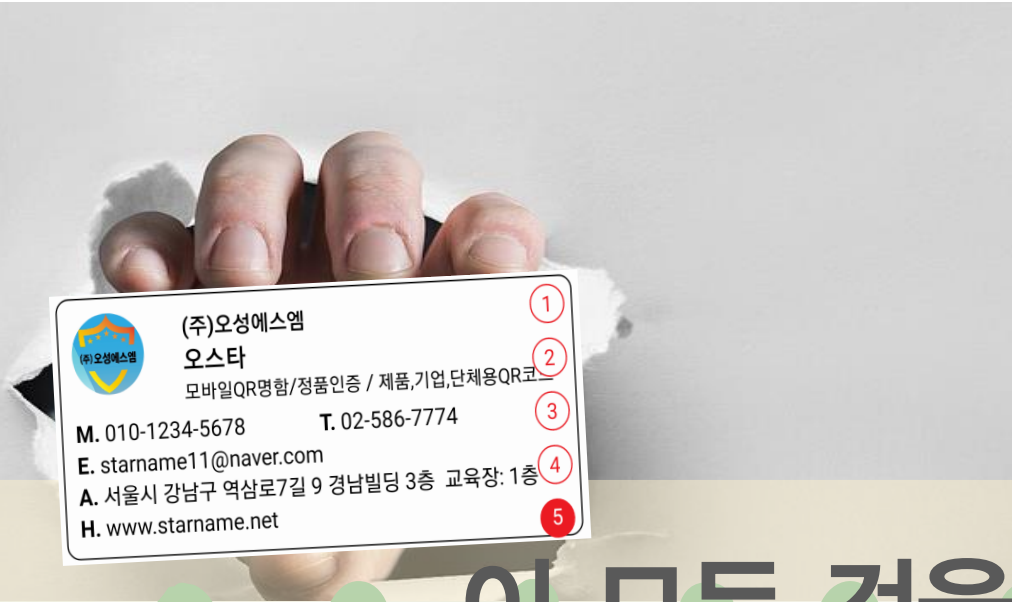

스타네임 서비스

(주)오성에스엠
오스타
모바일QR명함/정품인증 / 제품,기업,단체용QR코
M. 010-1234-5678   T. 02-586-7774
E. starname11@naver.com
A. 서울시 강남구 역삼로7길 9 경남빌딩 3층 교육장: 1층
H. www.starname.net

(주)오성에스엠
오스타
모바일QR명함/정품인증 / 제품,기업,단체용QR코
M. 010-1234-5678   T. 02-586-7774
E. starname11@naver.com
A. 서울시 강남구 역삼로7길 9 경남빌딩 3층 교육장: 1층
H. www.starname.net

이 모든 것을 스타네임

“모바일 QR명함” 하나로 가능합니다.

당신의 비즈니스명함이 특별해집니다.