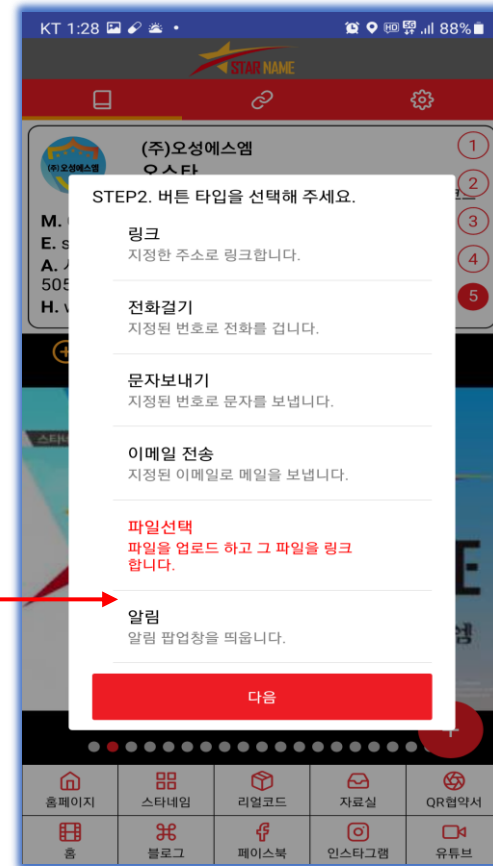

이미지를 앨범에서 선택하거나 유튜브에서 영상을 링크 할 수 있다.

유튜브 링크
유튜브 주소를 입력하세요.

취소 저장

스타네임 설치방법

3. 나만의 모바일 명함 "스타네임" - 전자명함 편집 및 수정 기능 설명

메뉴를 클릭하여 각각의 콘텐츠를 등록한다.

콘텐츠에 맞는 아이콘을 선택한다.

메뉴의 기능에 맞게 링크 타입을 선택한다.

링크주소를 입력하고 마지막으로 메뉴의 이름을 입력하고 저장을 누른다.

스타네임 설치방법

3. 나만의 모바일 명함 "스타네임" - 전자명함 편집 및 수정 기능 설명

메뉴를 클릭하여 각각의 콘텐츠를 등록한다.

콘텐츠에 맞는 아이콘을 선택한다.

메뉴의 기능에 맞게 파일 타입을 선택한다.

파일선택을 눌러 파일을 불러오고 마지막으로 메뉴의 이름을 입력하고 저장을 누른다.

스타네임 설치방법

4. 나만의 모바일 명함 "스타네임" - 상대방에게 전자명함을 공유하는 방법

화면 아래쪽에 + 버튼을 누른다.

공유하기를 눌러 카카오톡 공유 또는 스타네임 공유를 선택한다.

카카오톡으로 공유할 사람을 선택한다.

QR코드를 저장 해서 상대방에게 전달 하여 공유를 한다.

스타네임 설치방법

5. 나만의 모바일 명함 "스타네임" - 미리보기 보는 방법

이 아이콘은 스타네임의 미리보기와 카카오톡 공유 그리고 큐알코드를 확인할 수 있다.