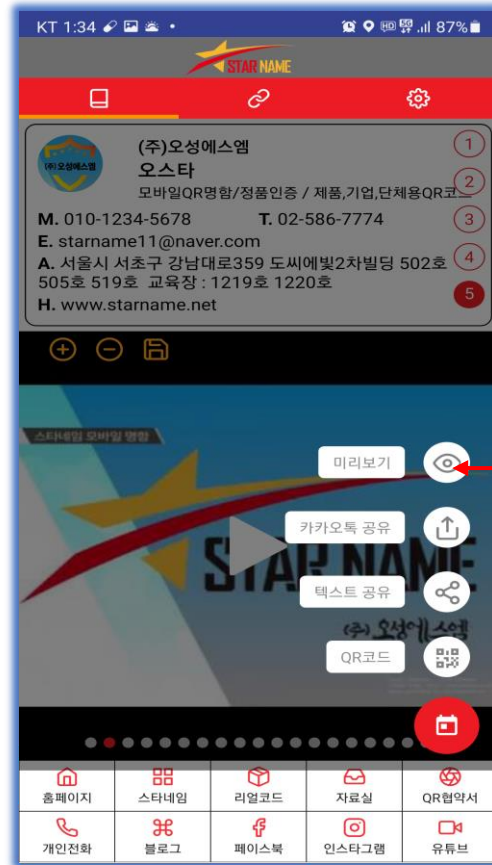

링크주소를 입력하고 마지막으로 메뉴의 이름을 입력하고 저장을 누른다.

스타네임 설치방법

3. 나만의 모바일 명함 "스타네임" - 전자명함 편집 및 수정 기능 설명

메뉴를 클릭하여 각각의 콘텐츠를 등록한다.

콘텐츠에 맞는 아이콘을 선택한다.

메뉴의 기능에 맞게 파일 타입을 선택한다.

파일선택을 눌러 파일을 불러오고 마지막으로 메뉴의 이름을 입력하고 저장을 누른다.

스타네임 설치방법

4. 나만의 모바일 명함 "스타네임" - 상대방에게 전자명함을 공유하는 방법

화면 아래쪽에 + 버튼을 누른다.

공유하기를 눌러 카카오톡 공유 또는 스타네임 공유를 선택한다.

카카오톡으로 공유할 사람을 선택한다.

QR코드를 저장 해서 상대방에게 전달 하여 공유를 한다.

스타네임 설치방법

5. 나만의 모바일 명함 "스타네임" - 미리보기 보는 방법

이 아이콘은 스타네임의 미리보기와 카카오톡 공유 그리고 큐알코드를 확인할 수 있다.