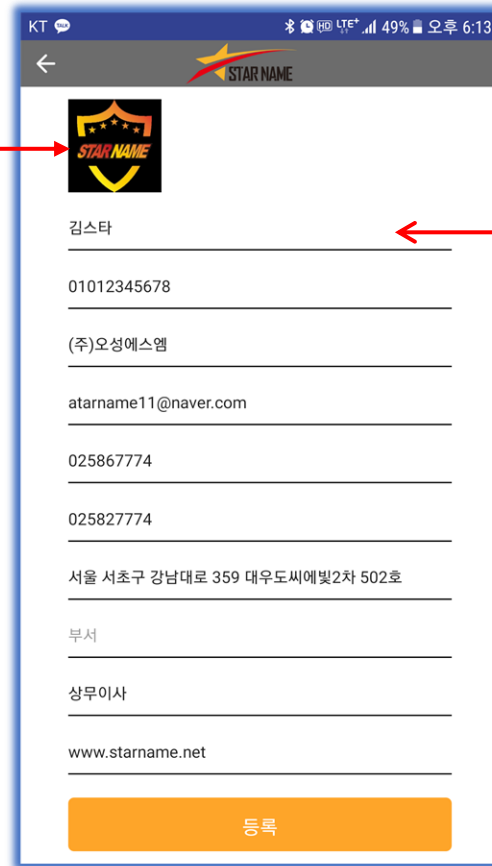

스타네임 설치방법

2. 나만의 모바일 명함 "스타네임" - 직접다운로드 계정등록 설치

Play 스토어를 클릭해 들어간다.

"스타네임"을 검색한다.

스타네임 APP을 설치 한다.

스타네임 APP을 설치 한다.

스타네임 설치방법

2. 나만의 모바일 명함 "스타네임" - 직접다운로드 계정등록 설치

스타네임 APP을 실행 시킨다.

정기구독권 구입 버튼을 클릭한다.

스타네임 정기 구독권 결제를 완료 한다.

정기구독권 결제가 완료된 후 계정을 등록한다.

스타네임 설치방법

3. 나만의 모바일 명함 "스타네임" - 전자명함 편집 및 수정 기능 설명

첫번째 버튼은 전자명함을 편집할 수 있는 영역이다.

두번째 버튼은 추천인 사용자 리스트를 확인 할 수 있다.

네번째 버튼은 계정정보와 포인트 등을 확인 할 수 있다.

스타네임 설치방법

3. 나만의 모바일 명함 "스타네임" - 전자명함 편집 및 수정 기능 설명

명함 부분을 누르면 템플릿수정 편집이 가능하다.

템플릿명함 편집창에서 본인 계정 정보를 수정 할 수 있다.

이미지를 클릭하면 로고와 대표 이미지를 변경 할 수 있다.

+ - 버튼을 눌러 이미지나 영상을 추가 하거나 빼고 저장을 한다.

이미지를 앨범에서 선택하거나 유튜브에서 영상을 링크 할 수 있다.

유튜브 링크
유튜브 주소를 입력하세요.

취소 저장

스타네임 설치방법

3. 나만의 모바일 명함 "스타네임" - 전자명함 편집 및 수정 기능 설명

메뉴를 클릭하여 각각의 콘텐츠를 등록한다.

콘텐츠에 맞는 아이콘을 선택한다.

메뉴의 기능에 맞게 링크 타입을 선택한다.