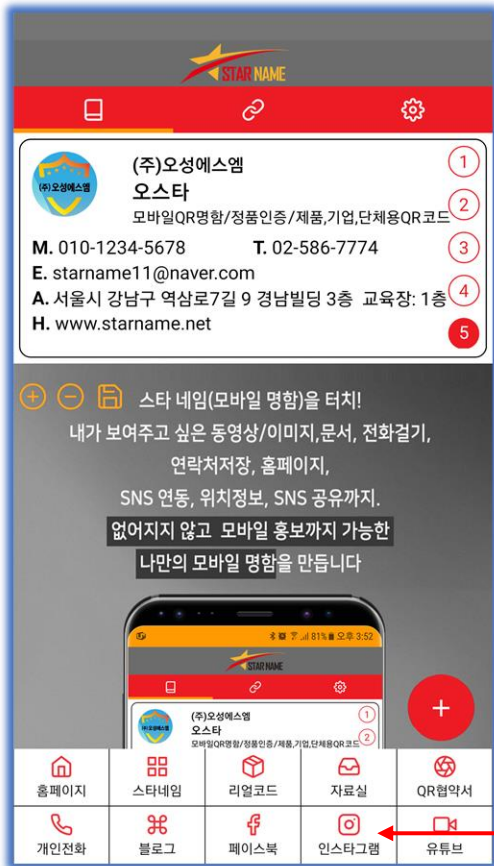

네번째 버튼은 계정정보와 포인트 등을 확인 할 수 있다.

스타네임 설치방법

3. 나만의 모바일 명함 "스타네임" - 전자명함 편집 및 수정 기능 설명

명함 부분을 누르면 템플릿수정 편집이 가능하다.

템플릿명함 편집창에서 본인 계정 정보를 수정 할 수 있다.

이미지를 클릭하면 로고와 대표 이미지를 변경 할 수 있다.

+ - 버튼을 눌러 이미지나 영상을 추가 하거나 빼고 저장을 한다.

이미지를 앨범에서 선택하거나 유튜브에서 영상을 링크 할 수 있다.

유튜브 링크
유튜브 주소를 입력하세요.

취소 저장

스타네임 설치방법

3. 나만의 모바일 명함 "스타네임" - 전자명함 편집 및 수정 기능 설명

메뉴를 클릭하여 각각의 콘텐츠를 등록한다.

콘텐츠에 맞는 아이콘을 선택한다.

메뉴의 기능에 맞게 링크 타입을 선택한다.

링크주소를 입력하고 마지막으로 메뉴의 이름을 입력하고 저장을 누른다.

스타네임 설치방법

3. 나만의 모바일 명함 "스타네임" - 전자명함 편집 및 수정 기능 설명

메뉴를 클릭하여 각각의 콘텐츠를 등록한다.

콘텐츠에 맞는 아이콘을 선택한다.

메뉴의 기능에 맞게 파일 타입을 선택한다.

파일선택을 눌러 파일을 불러오고 마지막으로 메뉴의 이름을 입력하고 저장을 누른다.

스타네임 설치방법