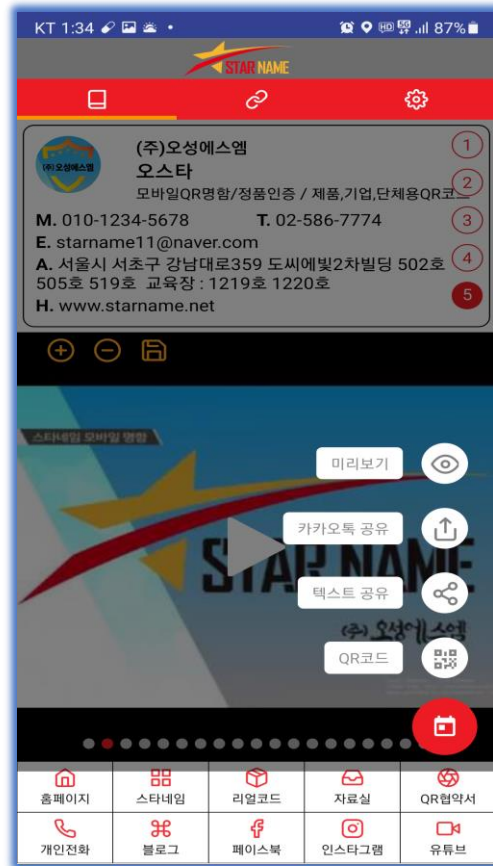

이미지를 앨범에서 선택하거나 유튜브에서 영상을 링크 할 수 있다.

유튜브 링크
유튜브 주소를 입력하세요.

취소 저장

스타네임 설치방법

3. 나만의 모바일 명함 "스타네임" - 전자명함 편집 및 수정 기능 설명

메뉴를 클릭하여 각각의 콘텐츠를 등록한다.

콘텐츠에 맞는 아이콘을 선택한다.

메뉴의 기능에 맞게 링크 타입을 선택한다.

링크주소를 입력하고 마지막으로 메뉴의 이름을 입력하고 저장을 누른다.

스타네임 설치방법

3. 나만의 모바일 명함 "스타네임" - 전자명함 편집 및 수정 기능 설명

메뉴를 클릭하여 각각의 콘텐츠를 등록한다.

콘텐츠에 맞는 아이콘을 선택한다.

메뉴의 기능에 맞게 파일 타입을 선택한다.

파일선택을 눌러 파일을 불러오고 마지막으로 메뉴의 이름을 입력하고 저장을 누른다.

스타네임 설치방법

4. 나만의 모바일 명함 "스타네임" - 상대방에게 전자명함을 공유하는 방법

화면 아래쪽에 + 버튼을 누른다.

공유하기를 눌러 카카오톡 공유 또는 스타네임 공유를 선택한다.

카카오톡으로 공유할 사람을 선택한다.

QR코드를 저장 해서 상대방에게 전달 하여 공유를 한다.

스타네임 설치방법

5. 나만의 모바일 명함 "스타네임" - 미리보기 보는 방법

이 아이콘은 스타네임의 미리보기와 카카오톡 공유 그리고 큐알코드를 확인할 수 있다.