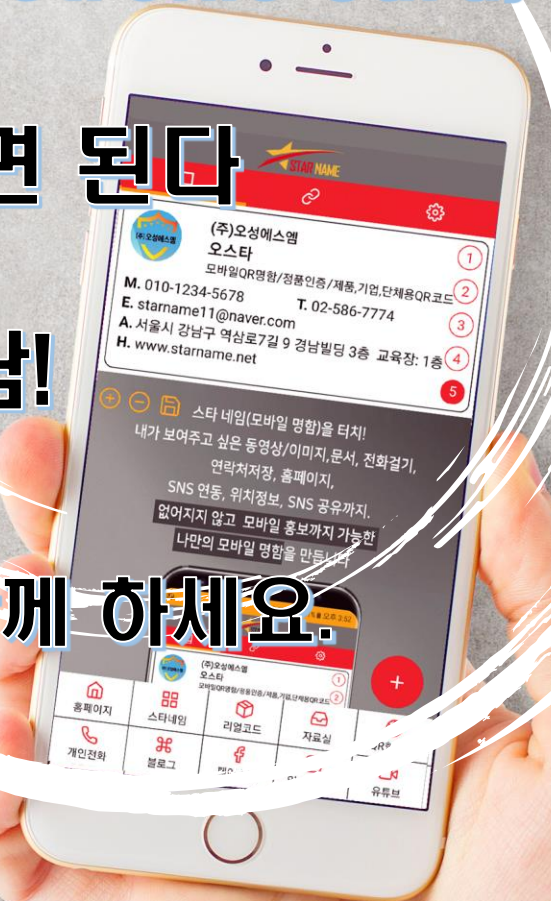

스타네임 전자명함 모바일QR명함 소개서

Smart Phone Electronic Card

(주)오성에스엠

성공 100%를 위한
SPEC(Smart Phone Electronic Card)
이젠!
모바일 QR명함만 있으면 된다
최고의 솔루션!!
온라인 마케팅과의 만남!

“스타네임” 과 함께 하세요.

(주)오성에스엠  STAR NAME

1

스타네임 서비스

성공하는 사람들의 공통된 동반자 **STAR NAME**

스타네임 서비스

성공한 사람들의 명함관리 솔루션 ""스타 네임""

찍고.보고.즐긴다!
 하나의 코드에 10가지 이상의 기능을 담아
 스마트폰으로 한 번에 한 곳에서 사용!

동영상, 이미지, PDF	연락처, 전화걸기	제품, 회사 소개
홈페이지, 사이트 연동	SNS 연동	사용 매뉴얼

홈페이지	쇼핑몰	자료실	회사소개	이메일
전화하기	인스타그램	title	페이스북	유튜브