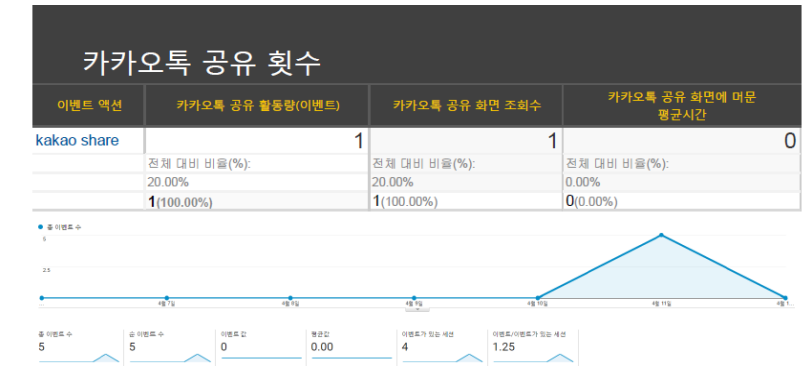

카카오톡 공유 횟수

<SNS 공유 횟수>

내 명함을 스캔한 사람들이 언제, 어디서, 몇 명이나 어떤 내용을 봤는지 통계 확인