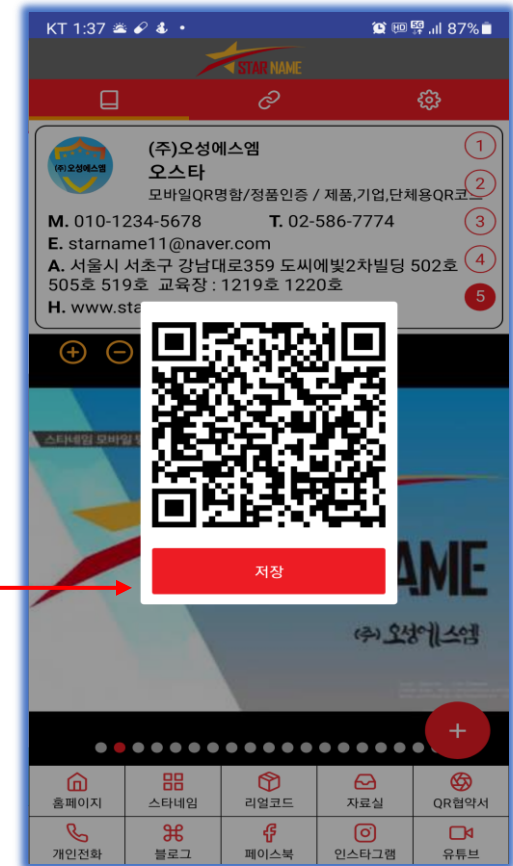

링크주소를 입력하고 마지막으로 메뉴의 이름을 입력하고 저장을 누른다.

스타네임 설치방법

3. 나만의 모바일 명함 "스타네임" - 전자명함 편집 및 수정 기능 설명

메뉴를 클릭하여 각각의 콘텐츠를 등록한다.

콘텐츠에 맞는 아이콘을 선택한다.

메뉴의 기능에 맞게 파일 타입을 선택한다.

파일선택을 눌러 파일을 불러오고 마지막으로 메뉴의 이름을 입력하고 저장을 누른다.

스타네임 설치방법

4. 나만의 모바일 명함 "스타네임" - 상대방에게 전자명함을 공유하는 방법

화면 아래쪽에 + 버튼을 누른다.

공유하기를 눌러 카카오톡 공유 또는 스타네임 공유를 선택한다.

카카오톡으로 공유할 사람을 선택한다.

QR코드를 저장 해서 상대방에게 전달 하여 공유를 한다.

스타네임 설치방법

5. 나만의 모바일 명함 "스타네임" - 미리보기 보는 방법

이 아이콘은 스타네임의 미리보기와 카카오톡 공유 그리고 큐알코드를 확인할 수 있다.