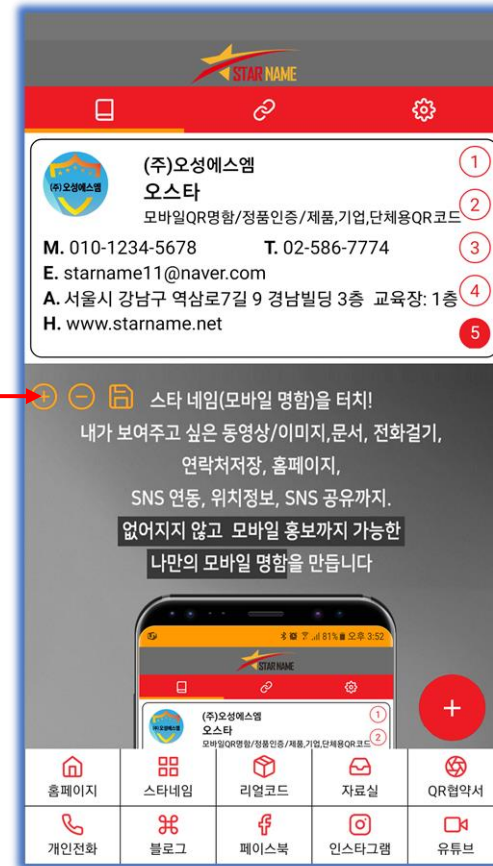

스타네임 APP을 실행 시킨다.

정기구독권 구입 버튼을 클릭한다.

스타네임 정기 구독권 결제를 완료 한다.

정기구독권 결제가 완료된 후 계정을 등록한다.

스타네임 설치방법

3. 나만의 모바일 명함 "스타네임" - 전자명함 편집 및 수정 기능 설명

첫번째 버튼은 전자명함을 편집할 수 있는 영역이다.

두번째 버튼은 추천인 사용자 리스트를 확인 할 수 있다.

네번째 버튼은 계정정보와 포인트 등을 확인 할 수 있다.

스타네임 설치방법

3. 나만의 모바일 명함 "스타네임" - 전자명함 편집 및 수정 기능 설명

명함 부분을 누르면 템플릿수정 편집이 가능하다.

템플릿명함 편집창에서 본인 계정 정보를 수정 할 수 있다.

이미지를 클릭하면 로고와 대표 이미지를 변경 할 수 있다.

+ - 버튼을 눌러 이미지나 영상을 추가 하거나 빼고 저장을 한다.

이미지를 앨범에서 선택하거나 유튜브에서 영상을 링크 할 수 있다.

유튜브 링크
유튜브 주소를 입력하세요.

취소 저장

스타네임 설치방법

3. 나만의 모바일 명함 "스타네임" - 전자명함 편집 및 수정 기능 설명

메뉴를 클릭하여 각각의 콘텐츠를 등록한다.

콘텐츠에 맞는 아이콘을 선택한다.

메뉴의 기능에 맞게 링크 타입을 선택한다.