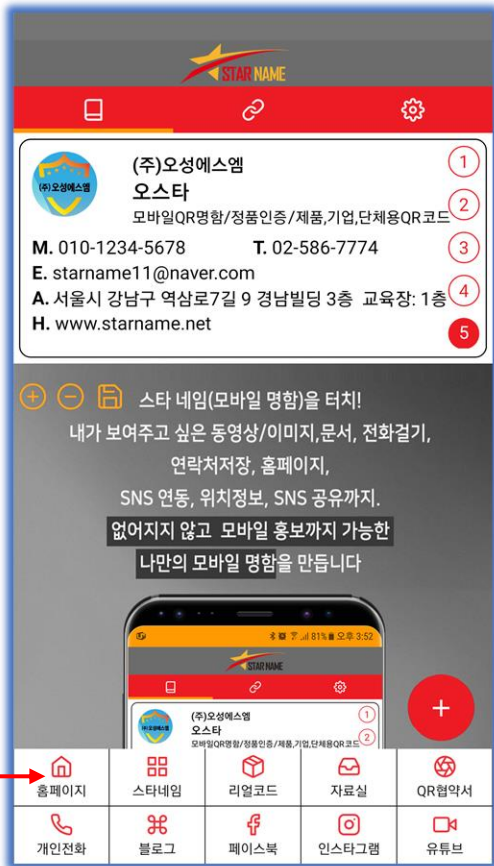

스타네임 APP을 실행 시킨다.

정기구독권 구입 버튼을 클릭한다.

스타네임 정기 구독권 결제를 완료 한다.

정기구독권 결제가 완료된 후 계정을 등록한다.

스타네임 설치방법

3. 나만의 모바일 명함 "스타네임" - 전자명함 편집 및 수정 기능 설명

첫번째 버튼은 전자명함을 편집할 수 있는 영역이다.

두번째 버튼은 추천인 사용자 리스트를 확인 할 수 있다.

네번째 버튼은 계정정보와 포인트 등을 확인 할 수 있다.

스타네임 설치방법

3. 나만의 모바일 명함 "스타네임" - 전자명함 편집 및 수정 기능 설명

명함 부분을 누르면 템플릿수정 편집이 가능하다.

템플릿명함 편집창에서 본인 계정 정보를 수정 할 수 있다.

이미지를 클릭하면 로고와 대표 이미지를 변경 할 수 있다.

+ - 버튼을 눌러 이미지나 영상을 추가 하거나 빼고 저장을 한다.

이미지를 앨범에서 선택하거나 유튜브에서 영상을 링크 할 수 있다.

유튜브 링크
유튜브 주소를 입력하세요.

취소 저장

스타네임 설치방법

3. 나만의 모바일 명함 "스타네임" - 전자명함 편집 및 수정 기능 설명

메뉴를 클릭하여 각각의 콘텐츠를 등록한다.

콘텐츠에 맞는 아이콘을 선택한다.

메뉴의 기능에 맞게 링크 타입을 선택한다.