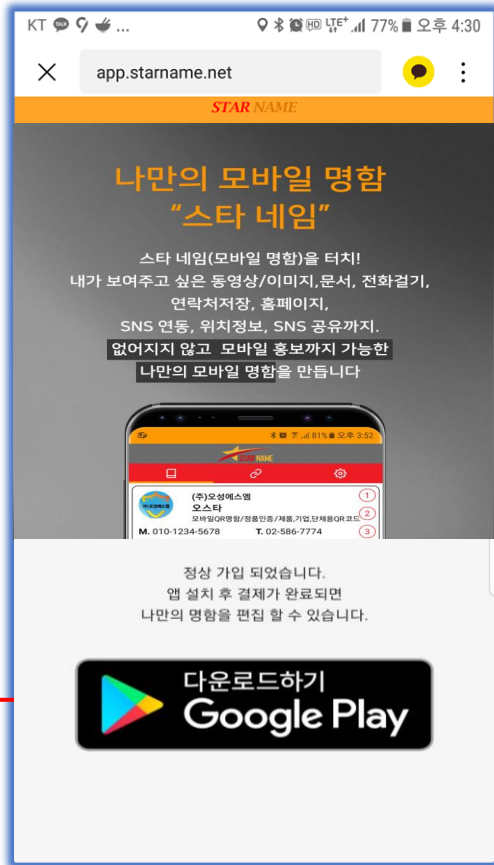

Total : 19 IOS : 1 Android : 18

<사용자 설치 수>

카카오톡 공유 횟수

<SNS 공유 횟수>

내 명함을 스캔한 사람들이 언제, 어디서, 몇 명이나 어떤 내용을 봤는지 통계 확인

스타네임 서비스

명함이 커집니다.
명함이 특별해 집니다.
원하는 모든 정보를 **스타네임** 하나에!

당신의 비즈니스 명함이
특별해 집니다.

(주)오성에스엠  STAR NAME

2

스타네임 설치방법

성공하는 사람들의 공통된 동반자 **STAR NAME**

스타네임 설치방법

1. 나만의 모바일 명함 "스타네임" - 공유 받아서 계정등록 설치

스타네임을 카카오톡으로 공유한 화면이며 명함보기를 선택한다.

상대방이 보내온 전자명함을 열어 본다.

스타네임 계정을 만들기 위해 가입하기를 누른다.

본인의 정보를 입력하여 계정을 등록한다.

스타네임 설치방법

1. 나만의 모바일 명함 "스타네임" - 공유 받아서 계정등록 설치

계정을 등록하면 스타네임 설치 안내가 나온다.

스타네임 설치 후 바탕화면의 스타네임을 실행한다.

계정에 등록된 ID와 패스워드를 입력한다.

스타네임 정기 구독권 결제를 하면 스타네임 메인으로 이동된다.