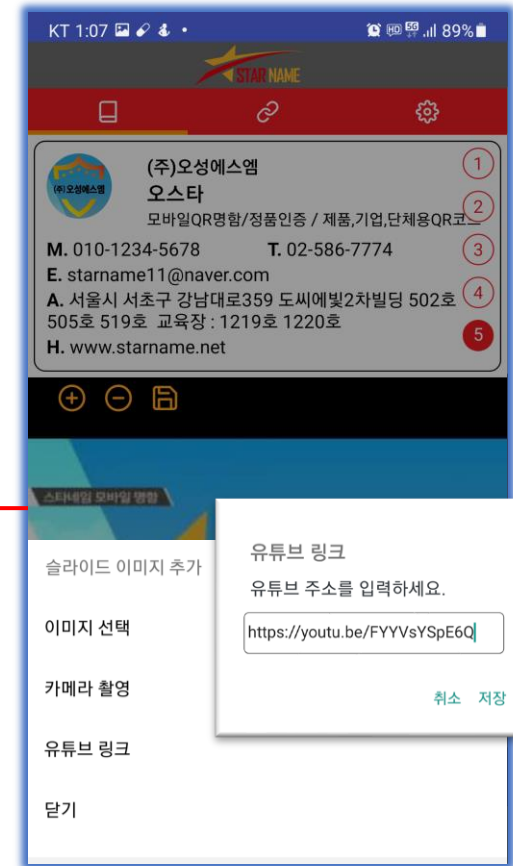

스타네임 APP을 실행 시킨다.

정기구독권 구입 버튼을 클릭한다.

스타네임 정기 구독권 결제를 완료 한다.

정기구독권 결제가 완료된 후 계정을 등록한다.

스타네임 설치방법

3. 나만의 모바일 명함 "스타네임" - 전자명함 편집 및 수정 기능 설명

첫번째 버튼은 전자명함을 편집할 수 있는 영역이다.

두번째 버튼은 추천인 사용자 리스트를 확인 할 수 있다.

네번째 버튼은 계정정보와 포인트 등을 확인 할 수 있다.

스타네임 설치방법

3. 나만의 모바일 명함 "스타네임" - 전자명함 편집 및 수정 기능 설명

명함 부분을 누르면 템플릿수정 편집이 가능하다.

템플릿명함 편집창에서 본인 계정 정보를 수정 할 수 있다.

이미지를 클릭하면 로고와 대표 이미지를 변경 할 수 있다.

+ - 버튼을 눌러 이미지나 영상을 추가 하거나 빼고 저장을 한다.

이미지를 앨범에서 선택하거나 유튜브에서 영상을 링크 할 수 있다.

유튜브 링크
유튜브 주소를 입력하세요.

취소 저장

스타네임 설치방법

3. 나만의 모바일 명함 "스타네임" - 전자명함 편집 및 수정 기능 설명

메뉴를 클릭하여 각각의 콘텐츠를 등록한다.

콘텐츠에 맞는 아이콘을 선택한다.

메뉴의 기능에 맞게 링크 타입을 선택한다.