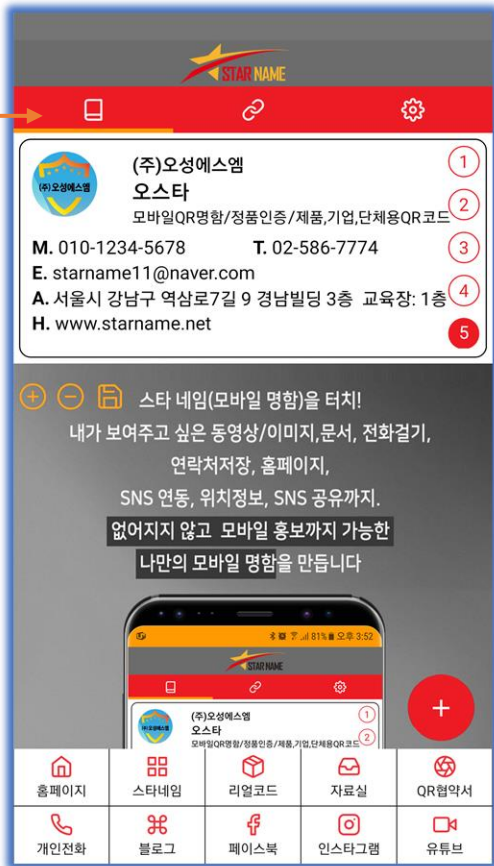

스타네임 설치방법

2. 나만의 모바일 명함 "스타네임" - 직접다운로드 계정등록 설치

Play 스토어를 클릭해 들어간다.

"스타네임"을 검색한다.

스타네임 APP을 설치 한다.

스타네임 APP을 설치 한다.

스타네임 설치방법

2. 나만의 모바일 명함 "스타네임" - 직접다운로드 계정등록 설치

스타네임 APP을 실행 시킨다.

정기구독권 구입 버튼을 클릭한다.

스타네임 정기 구독권 결제를 완료 한다.

정기구독권 결제가 완료된 후 계정을 등록한다.

스타네임 설치방법

3. 나만의 모바일 명함 "스타네임" - 전자명함 편집 및 수정 기능 설명

첫번째 버튼은 전자명함을 편집할 수 있는 영역이다.

두번째 버튼은 추천인 사용자 리스트를 확인 할 수 있다.

네번째 버튼은 계정정보와 포인트 등을 확인 할 수 있다.

스타네임 설치방법

3. 나만의 모바일 명함 "스타네임" - 전자명함 편집 및 수정 기능 설명

명함 부분을 누르면 템플릿수정 편집이 가능하다.

템플릿명함 편집창에서 본인 계정 정보를 수정 할 수 있다.

이미지를 클릭하면 로고와 대표 이미지를 변경 할 수 있다.

+ - 버튼을 눌러 이미지나 영상을 추가 하거나 빼고 저장을 한다.