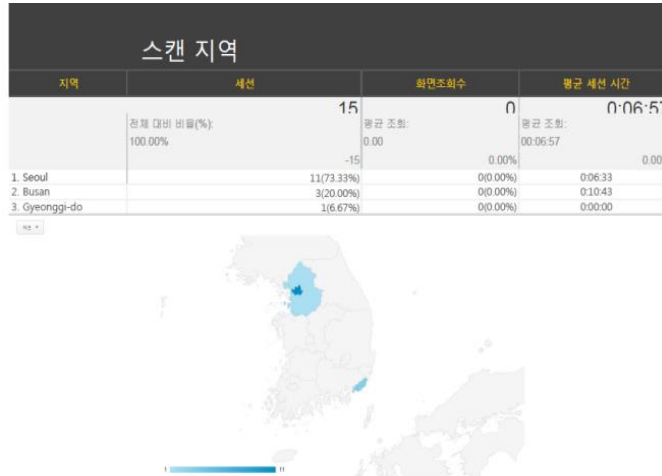

<내 명함 스캔 횟수>

스캔 지역

<내 명함 스캔 지역>