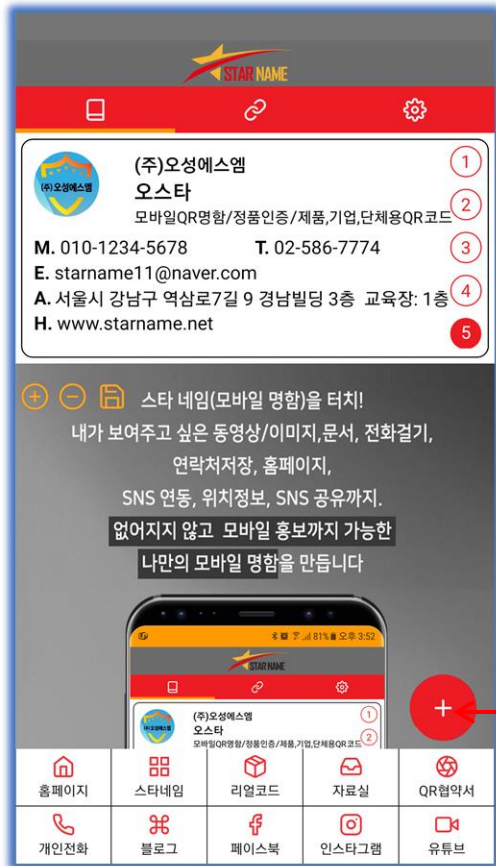

이미지를 앨범에서 선택하거나 유튜브에서 영상을 링크 할 수 있다.

유튜브 링크
유튜브 주소를 입력하세요.

취소 저장

스타네임 설치방법

3. 나만의 모바일 명함 "스타네임" - 전자명함 편집 및 수정 기능 설명

메뉴를 클릭하여 각각의 콘텐츠를 등록한다.

콘텐츠에 맞는 아이콘을 선택한다.

메뉴의 기능에 맞게 링크 타입을 선택한다.

링크주소를 입력하고 마지막으로 메뉴의 이름을 입력하고 저장을 누른다.

스타네임 설치방법

3. 나만의 모바일 명함 "스타네임" - 전자명함 편집 및 수정 기능 설명

메뉴를 클릭하여 각각의 콘텐츠를 등록한다.

콘텐츠에 맞는 아이콘을 선택한다.

메뉴의 기능에 맞게 파일 타입을 선택한다.

파일선택을 눌러 파일을 불러오고 마지막으로 메뉴의 이름을 입력하고 저장을 누른다.

스타네임 설치방법

4. 나만의 모바일 명함 "스타네임" - 상대방에게 전자명함을 공유하는 방법

화면 아래쪽에 + 버튼을 누른다.

공유하기를 눌러 카카오톡 공유 또는 스타네임 공유를 선택한다.

카카오톡으로 공유할 사람을 선택한다.

QR코드를 저장 해서 상대방에게 전달 하여 공유를 한다.

스타네임 설치방법

5. 나만의 모바일 명함 "스타네임" - 미리보기 보는 방법

이 아이콘은 스타네임의 미리보기와 카카오톡 공유 그리고 큐알코드를 확인할 수 있다.