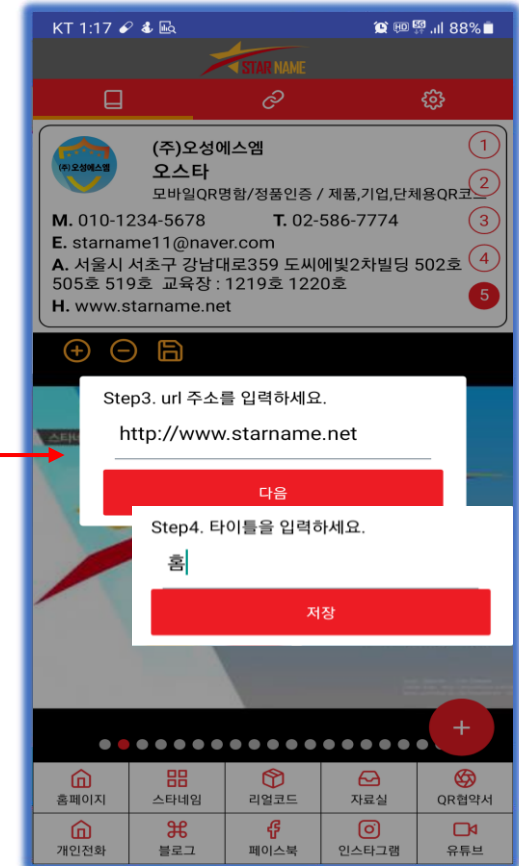

네번째 버튼은 계정정보와 포인트 등을 확인 할 수 있다.

스타네임 설치방법

3. 나만의 모바일 명함 "스타네임" - 전자명함 편집 및 수정 기능 설명

명함 부분을 누르면 템플릿수정 편집이 가능하다.

템플릿명함 편집창에서 본인 계정 정보를 수정 할 수 있다.

이미지를 클릭하면 로고와 대표 이미지를 변경 할 수 있다.

+ - 버튼을 눌러 이미지나 영상을 추가 하거나 빼고 저장을 한다.

이미지를 앨범에서 선택하거나 유튜브에서 영상을 링크 할 수 있다.

유튜브 링크
유튜브 주소를 입력하세요.

취소 저장

스타네임 설치방법

3. 나만의 모바일 명함 "스타네임" - 전자명함 편집 및 수정 기능 설명

메뉴를 클릭하여 각각의 콘텐츠를 등록한다.

콘텐츠에 맞는 아이콘을 선택한다.

메뉴의 기능에 맞게 링크 타입을 선택한다.

링크주소를 입력하고 마지막으로 메뉴의 이름을 입력하고 저장을 누른다.

스타네임 설치방법

3. 나만의 모바일 명함 "스타네임" - 전자명함 편집 및 수정 기능 설명

메뉴를 클릭하여 각각의 콘텐츠를 등록한다.

콘텐츠에 맞는 아이콘을 선택한다.

메뉴의 기능에 맞게 파일 타입을 선택한다.

파일선택을 눌러 파일을 불러오고 마지막으로 메뉴의 이름을 입력하고 저장을 누른다.

스타네임 설치방법