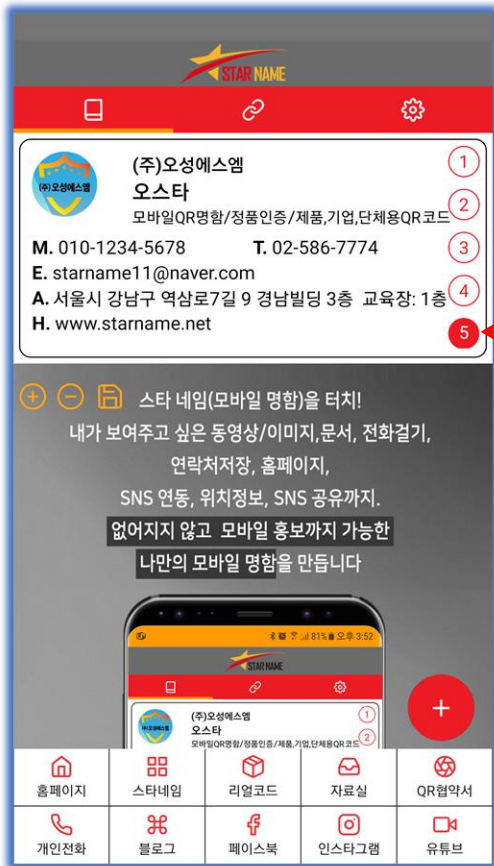

스타네임 설치방법

2. 나만의 모바일 명함 "스타네임" - 직접다운로드 계정등록 설치

Play 스토어를 클릭해 들어간다.

"스타네임"을 검색한다.

스타네임 APP을 설치 한다.

스타네임 APP을 설치 한다.

스타네임 설치방법

2. 나만의 모바일 명함 "스타네임" - 직접다운로드 계정등록 설치

스타네임 APP을 실행 시킨다.

정기구독권 구입 버튼을 클릭한다.

스타네임 정기 구독권 결제를 완료 한다.

정기구독권 결제가 완료된 후 계정을 등록한다.

스타네임 설치방법

3. 나만의 모바일 명함 "스타네임" - 전자명함 편집 및 수정 기능 설명

첫번째 버튼은 전자명함을 편집할 수 있는 영역이다.

두번째 버튼은 추천인 사용자 리스트를 확인 할 수 있다.

네번째 버튼은 계정정보와 포인트 등을 확인 할 수 있다.

스타네임 설치방법

3. 나만의 모바일 명함 "스타네임" - 전자명함 편집 및 수정 기능 설명

명함 부분을 누르면 템플릿수정 편집이 가능하다.

템플릿명함 편집창에서 본인 계정 정보를 수정 할 수 있다.

이미지를 클릭하면 로고와 대표 이미지를 변경 할 수 있다.

+ - 버튼을 눌러 이미지나 영상을 추가 하거나 빼고 저장을 한다.