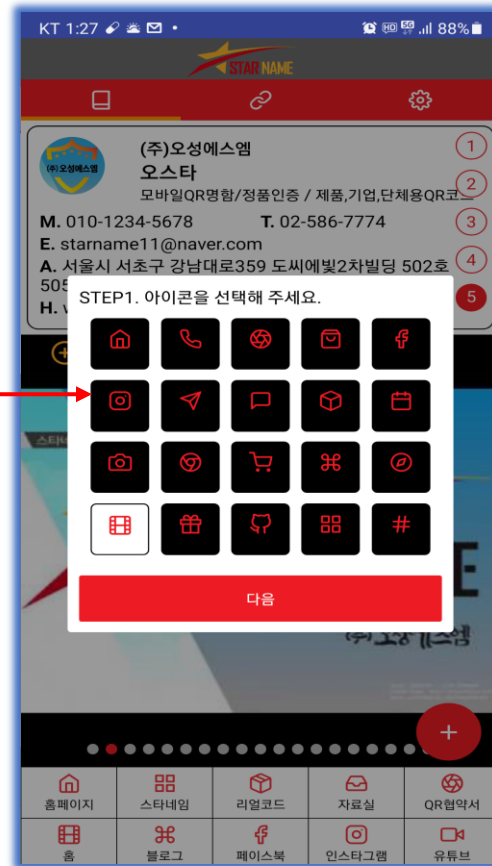

네번째 버튼은 계정정보와 포인트 등을 확인 할 수 있다.

스타네임 설치방법

3. 나만의 모바일 명함 "스타네임" - 전자명함 편집 및 수정 기능 설명

명함 부분을 누르면 템플릿수정 편집이 가능하다.

템플릿명함 편집창에서 본인 계정 정보를 수정 할 수 있다.

이미지를 클릭하면 로고와 대표 이미지를 변경 할 수 있다.

+ - 버튼을 눌러 이미지나 영상을 추가 하거나 빼고 저장을 한다.

이미지를 앨범에서 선택하거나 유튜브에서 영상을 링크 할 수 있다.

유튜브 링크
유튜브 주소를 입력하세요.

취소 저장

스타네임 설치방법

3. 나만의 모바일 명함 "스타네임" - 전자명함 편집 및 수정 기능 설명

메뉴를 클릭하여 각각의 콘텐츠를 등록한다.

콘텐츠에 맞는 아이콘을 선택한다.

메뉴의 기능에 맞게 링크 타입을 선택한다.

링크주소를 입력하고 마지막으로 메뉴의 이름을 입력하고 저장을 누른다.

스타네임 설치방법

3. 나만의 모바일 명함 "스타네임" - 전자명함 편집 및 수정 기능 설명

메뉴를 클릭하여 각각의 콘텐츠를 등록한다.

콘텐츠에 맞는 아이콘을 선택한다.

메뉴의 기능에 맞게 파일 타입을 선택한다.

파일선택을 눌러 파일을 불러오고 마지막으로 메뉴의 이름을 입력하고 저장을 누른다.

스타네임 설치방법